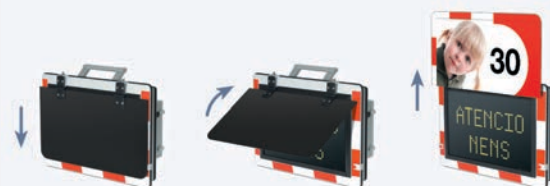

Dimension: 63,4 x 54,4 x 18,2 cm

viatext

Editor de LED

Canvi de color de LED

Mode ocult

Emmagatzematge de dades

Pantalla de LEDs activada per Radar, amb emmagatzematge de dades i amb pantalles intercanviables. Creï el seu propi text amb l'editor de LED i dissenyi la pantalla amb imatges individuals.

Especificacions tècniques:

- Carcassa d'alumini lleugera i compacte
- Pantalla de protecció especialment dissenyada per a una excel·lent visibilitat fins i tot sota la llum solar intensa
- Emmagatzematge de dades
- Canvi de color del LED verd/vermell (groc/vermell)
- 4 missatges de text ajustables a la velocitat
 - 8 - 25 km / hr: GRÀCIES !
 - 25 - 30 km / hr: ZONA ESCOLAR !
 - 30 - 40 km / hr: MASSA RÀPID !
 - 40 - 50 km / hr: REDUEIXI !

Detalls:

Dissenyi la pantalla plegable amb imatges personalitzades!

Creia els teus propis textos amb l'editor de LED!

Pantalla abatible amb imatges individuals.

Diferents imatges i carcasses disponibles:

Imatge a la pantalla frontal.