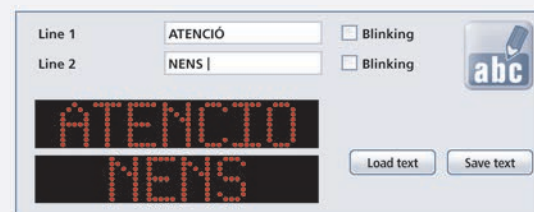

Creia els teus propis textos amb l'editor de LED!